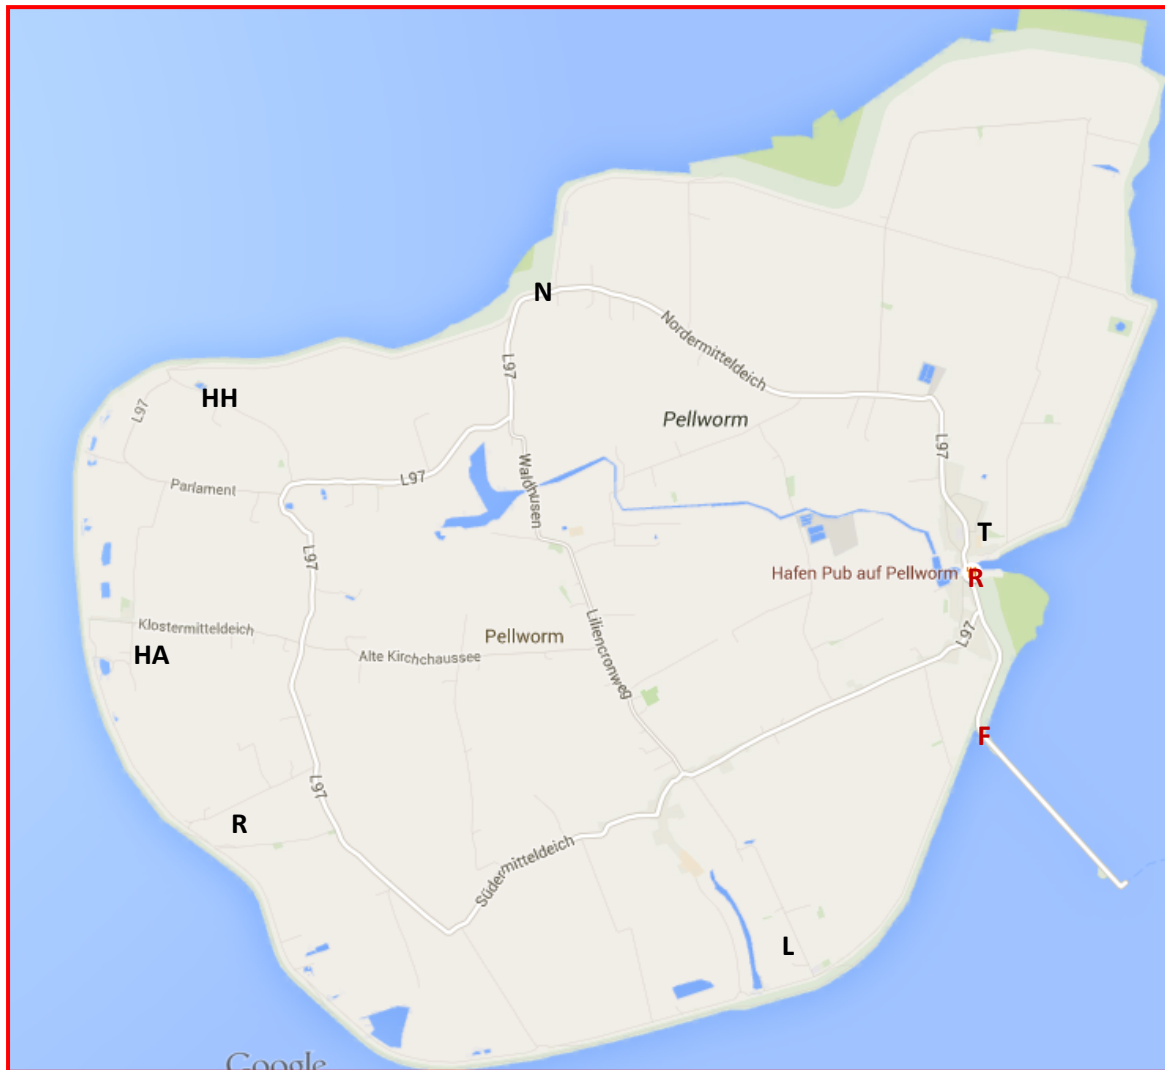

Umgebungskarte Husum / Nordstrand

B **Bahnhof Husum**

F **Fähranleger Nordstrand**

Umgebungskarte Pellworm

F Fähranleger

HA Haltestelle „Alte Kirche“ und Sehenswürdigkeit „Alte Kirche“

HH Haltestelle „Hooger Fährre“

L Leuchtturm

N Nordermühle

R Restaurant „Hafen Pub“

R Runholtmuseum

T Tourismusservice Pellworm mit Inselmuseum