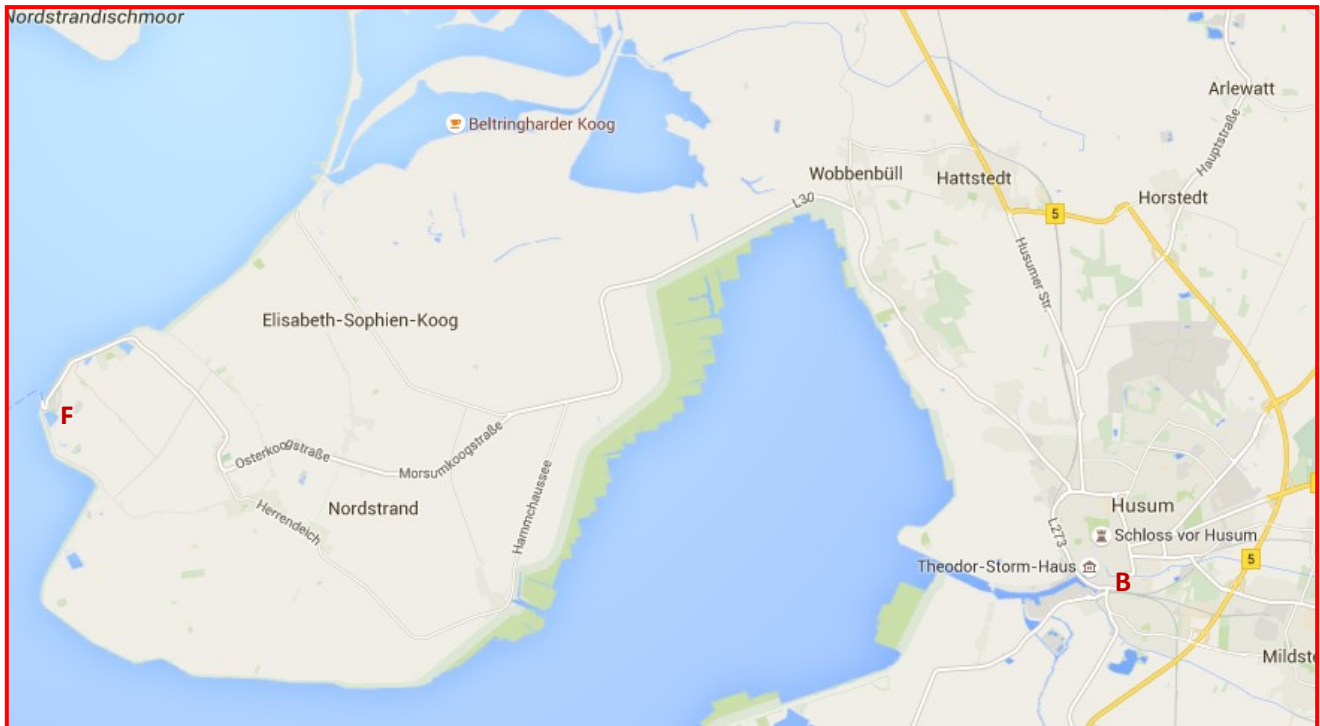

Umgebungskarte Husum / Nordstrand

B **Bahnhof Husum**

F **Fähranleger Nordstrand**

Umgebungskarte Pellworm

F Fähranleger

HA Haltestelle „Alte Kirche“ und Sehenswürdigkeit „Alte Kirche“

HH Haltestelle „Hooger Fährre“

L Leuchtturm

N Nordermühle

R Restaurant „Hafen Pub“

R Runholtmuseum

T Tourismusservice Pellworm mit Inselmuseum